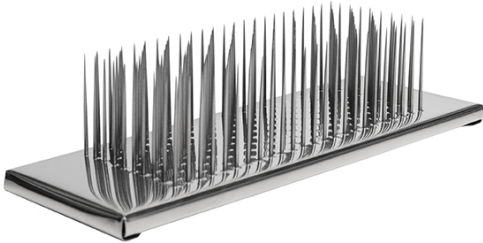

ATB Hechel aus Nickelblech ATB Hackle made from nickel sheet

Art. 535.30.33245

Medium: 21 x 7.5cm / 8.2 x 3inch
Klein: 17 x 7.5cm / 6.7 x 3inch

Medium: / 21 x 7.5cm / 8.2 x 3inch
Small: 6.7 x 3inch / 17 x 7.5cm

Marke/Brand: Atelier Bassi

Optionen/Options:

Klein (CHF 74.20)
Medium (CHF 86.25)

Preis/Price: A b/From 74.20 CHF (inkl. 7.7% MwSt. / incl. 7.7% VAT)
exkl. Versandkosten / excl. shipping costs

Lieferzeit / Time for delivery: 2 - 3 Tage / 2 - 3 days