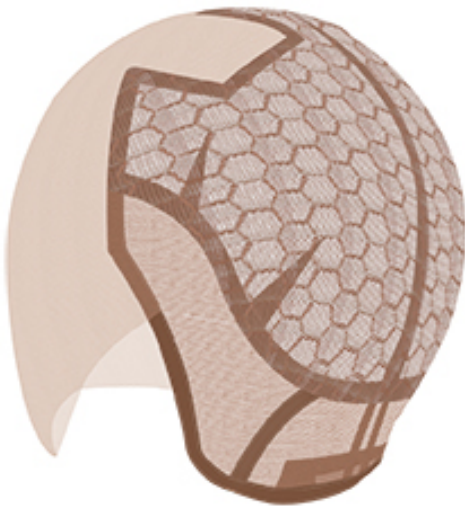

ATB New S7-Net Montur mit Scheitel links, Theater-Ansatztüll

ATB New S7-Net foundation with left parting, Theatre Front
Lace

Art. 530.30.HT5.04.01.

New S7-Net-Montur mit Bändern, Scheitel links, Gummizug im Nacken, einfacher Ansatztüll

New S7 Net foundation with ribbons, left parting, elasticated
neck, single front lace

Marke/Brand: Atelier Bassi

Optionen/Options:

Ø52cm / Ø20.5inch | **20 blond**/20 blond
 Ø52cm / Ø20.5inch | **15 hautfarbe**/15 skin
 Ø52cm / Ø20.5inch | **10 hellbraun**/10 light brown
 Ø52cm / Ø20.5inch | **05 dunkelbraun**/05 dark brown
 Ø53cm / Ø20.9inch | **05 dunkelbraun**/05 dark brown
 Ø53cm / Ø20.9inch | **20 blond**/20 blond
 Ø53cm / Ø20.9inch | **15 hautfarbe**/15 skin
 Ø53cm / Ø20.9inch | **10 hellbraun**/10 light brown
 Ø54cm / Ø21.3inch | **20 blond**/20 blond
 Ø54cm / Ø21.3inch | **15 hautfarbe**/15 skin
 Ø54cm / Ø21.3inch | **10 hellbraun**/10 light brown
 Ø54cm / Ø21.3inch | **05 dunkelbraun**/05 dark brown
 Ø55cm / Ø21.7inch | **20 blond**/20 blond
 Ø55cm / Ø21.7inch | **15 hautfarbe**/15 skin
 Ø55cm / Ø21.7inch | **10 hellbraun**/10 light brown
 Ø55cm / Ø21.7inch | **05 dunkelbraun**/05 dark brown
 Ø56cm / Ø22inch | **10 hellbraun**/10 light brown
 Ø56cm / Ø22inch | **05 dunkelbraun**/05 dark brown
 Ø56cm / Ø22inch | **20 blond**/20 blond
 Ø56cm / Ø22inch | **15 hautfarbe**/15 skin
 Ø57cm / Ø22.4inch | **20 blond**/20 blond
 Ø57cm / Ø22.4inch | **15 hautfarbe**/15 skin
 Ø57cm / Ø22.4inch | **10 hellbraun**/10 light brown
 Ø57cm / Ø22.4inch | **05 dunkelbraun**/05 dark brown
 Ø58cm / Ø22.8inch | **20 blond**/20 blond
 Ø58cm / Ø22.8inch | **15 hautfarbe**/15 skin
 Ø58cm / Ø22.8inch | **10 hellbraun**/10 light brown
 Ø58cm / Ø22.8inch | **05 dunkelbraun**/05 dark brown
 Ø59cm / Ø23.2inch | **15 hautfarbe**/15 skin