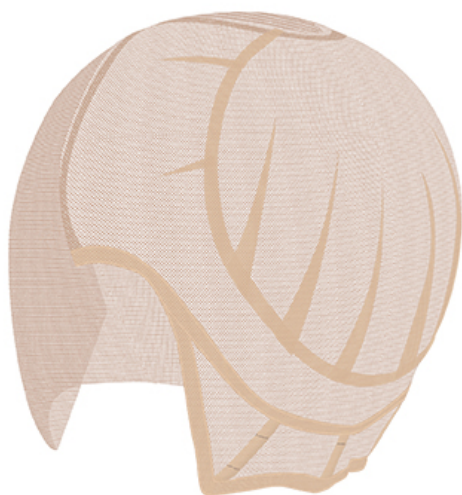

## ATB Volltüll-Montur mit Mittel-Scheitel, Theater-Ansatztüll

ATB Full lace foundation with centre parting, Theatre Front  
Lace

Art. 530.30.HT2.03.01.

### Volltüll-Montur mit Mittel-Scheitel, bänderverstärkter Nacken, handgenäht, einfacher Ansatztüll

Full lace foundation with centre parting, ribbon reinforced  
neck, handmade, single front lace

Marke/Brand: Atelier Bassi

#### Optionen/Options:

Ø52cm / Ø20.5inch | **10 hellbraun**/10 light brown  
 Ø52cm / Ø20.5inch | **05 dunkelbraun**/05 dark brown  
 Ø52cm / Ø20.5inch | **20 blond**/20 blond  
 Ø52cm / Ø20.5inch | **15 hautfarbe**/15 skin  
 Ø53cm / Ø20.9inch | **20 blond**/20 blond  
 Ø53cm / Ø20.9inch | **15 hautfarbe**/15 skin  
 Ø53cm / Ø20.9inch | **10 hellbraun**/10 light brown  
 Ø53cm / Ø20.9inch | **05 dunkelbraun**/05 dark brown  
 Ø54cm / Ø21.3inch | **20 blond**/20 blond  
 Ø54cm / Ø21.3inch | **15 hautfarbe**/15 skin  
 Ø54cm / Ø21.3inch | **10 hellbraun**/10 light brown  
 Ø54cm / Ø21.3inch | **05 dunkelbraun**/05 dark brown  
 Ø55cm / Ø21.7inch | **15 hautfarbe**/15 skin  
 Ø55cm / Ø21.7inch | **10 hellbraun**/10 light brown  
 Ø55cm / Ø21.7inch | **05 dunkelbraun**/05 dark brown  
 Ø55cm / Ø21.7inch | **20 blond**/20 blond  
 Ø56cm / Ø22inch | **20 blond**/20 blond  
 Ø56cm / Ø22inch | **15 hautfarbe**/15 skin  
 Ø56cm / Ø22inch | **10 hellbraun**/10 light brown  
 Ø56cm / Ø22inch | **05 dunkelbraun**/05 dark brown  
 Ø57cm / Ø22.4inch | **20 blond**/20 blond  
 Ø57cm / Ø22.4inch | **15 hautfarbe**/15 skin  
 Ø57cm / Ø22.4inch | **10 hellbraun**/10 light brown  
 Ø57cm / Ø22.4inch | **05 dunkelbraun**/05 dark brown  
 Ø58cm / Ø22.8inch | **20 blond**/20 blond  
 Ø58cm / Ø22.8inch | **15 hautfarbe**/15 skin  
 Ø58cm / Ø22.8inch | **10 hellbraun**/10 light brown  
 Ø58cm / Ø22.8inch | **05 dunkelbraun**/05 dark brown  
 Ø59cm / Ø23.2inch | **20 blond**/20 blond