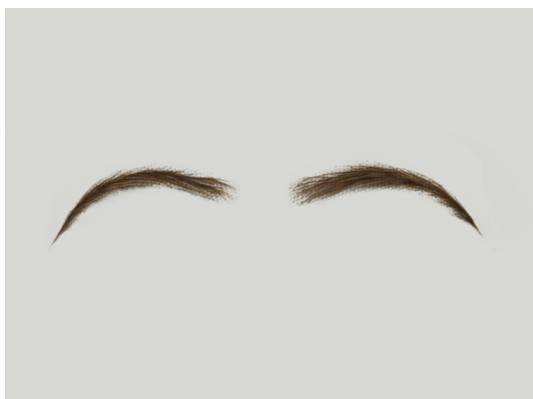

## ATB Augenbrauen E2 ATB Eyebrows E2

Art. 510.30.E2.02.M.

**Gefertigt aus feinem Mohair auf beschichtetem Filmtüll.**

Made of fine mohair on coated film lace.

**Marke/Brand:** Atelier Bassi

**Optionen/Options:**