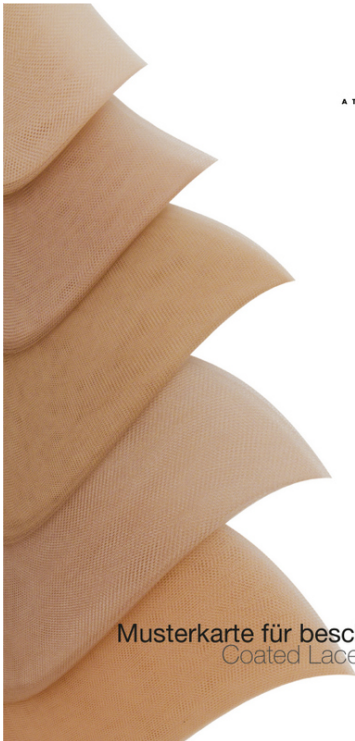

## ATB Beschichteter Tüllmusterkarte Silk Coating ATB Coated lace card Silk Coating

Art. 710.30.BTMKS

Musterkarte für beschichteten Tüll  
Coated Lace Sample Card

mit 18 Tüllmustern und 3 Farbmustern

**Marke/Brand:** Atelier Bassi