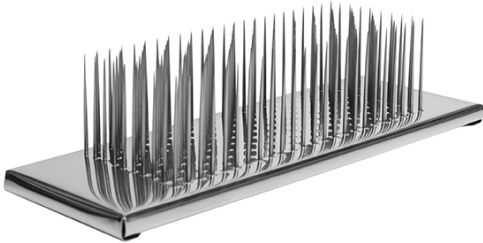

ATB Hechel aus Nickelblech ATB Hackle made from nickel sheet

Art. 535.30.33245

Medium: 21 x 7.5cm / 8.2 x 3inch
Klein: 17 x 7.5cm / 6.7 x 3inch

Medium: / 21 x 7.5cm / 8.2 x 3inch
Small: 6.7 x 3inch / 17 x 7.5cm

Marke/Brand: Atelier Bassi

Optionen/Options:

Klein (CHF 74.20)
Medium (CHF 86.25)

Preis/Price: A b/From 74.20 CHF (inkl. 7.7% MwSt. / incl. 7.7% VAT)
exkl. Versandkosten / excl. shipping costs

Lieferzeit / Time for delivery: 2 - 3 Tage / 2 - 3 days