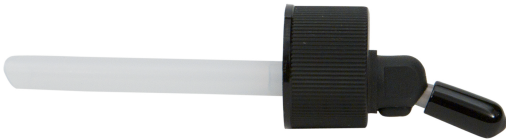

DINAIR Adapterdeckel DINAIR Lid Adapter

Art. 110.50.450-

Benützen Sie diesen Adapterdeckel um Ihre Airbrush-Farbe oder Farbmischung direkt an die Airbrush-Pistole anzuschliessen.

Use this adapter to connect your airbrush colors and solutions to your airbrush.