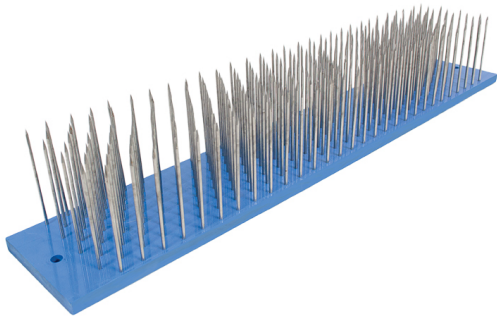

ATB Hechel auf Acrylplatte ATB Hackle on acryl board

Art. 535.30.HG

Erhältlich in zwei Grössen:

Mittel: 65 x 9.5 cm

/ 11.8 x 4.1 inch

Klein: 30 x 10.5 cm / 25.6 x 3.7 inch

Available in two sizes:

Small: 11.8 x 4.1 inch

/ 65 x 9.5 cm

Medium: 25.6 x 3.7 inch / 30 x 10.5 cm

Marke/Brand: Atelier Bassi

Optionen/Options:

mittel (CHF 229.25)

Klein (CHF 114.70)

Preis/Price: A b/From 114.70 CHF (inkl. 7.7% MwSt. / incl. 7.7% VAT)

exkl. Versandkosten / excl. shipping costs