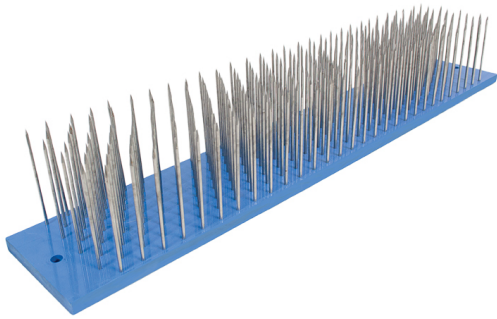

ATB Hechel auf Acrylplatte ATB Hackle on acryl board

Art. 535.30.HG

Erhältlich in zwei Grössen:

Mittel: 65 x 9.5 cm

/ 11.8 x 4.1 inch

Klein: 30 x 10.5 cm / 25.6 x 3.7 inch

Available in two sizes:

Small: 11.8 x 4.1 inch

/ 65 x 9.5 cm

Medium: 25.6 x 3.7 inch / 30 x 10.5 cm

Marke/Brand: Atelier Bassi

Optionen/Options:

mittel (CHF 229.25)

Klein (CHF 114.70)

Preis/Price: A b/From 114.70 CHF (inkl. 7.7% MwSt. / incl. 7.7% VAT)

exkl. Versandkosten / excl. shipping costs