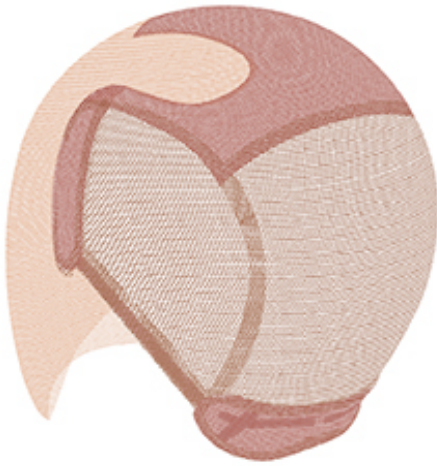

ATB Mesh-Net-Montur mit Scheitel links, Film-Ansatzzüll ATB Mesh Net foundation with left parting, Film Front Lace

Art. 530.30.HT7.04.02.

Mesh-Net-Montur mit elastischem Hinterkopf, Scheitel links, Gummizug hinter dem Ohr, doppelter Ansatzzüll