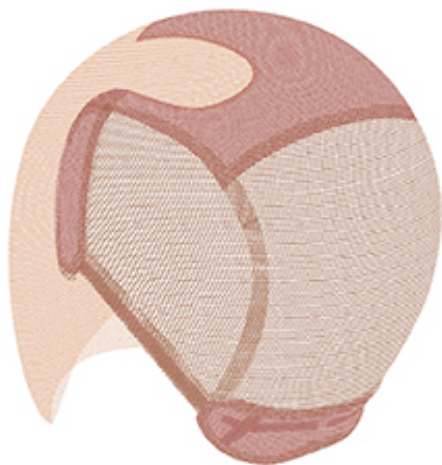

ATB Mesh-Net-Montur mit Scheitel links, Film-Ansatzzüll

ATB Mesh Net foundation with left parting, Film Front Lace

Art. 530.30.HT7.04.02.

Mesh-Net-Montur mit elastischem Hinterkopf, Scheitel links, Gummizug hinter dem Ohr, doppelter Ansatzzüll