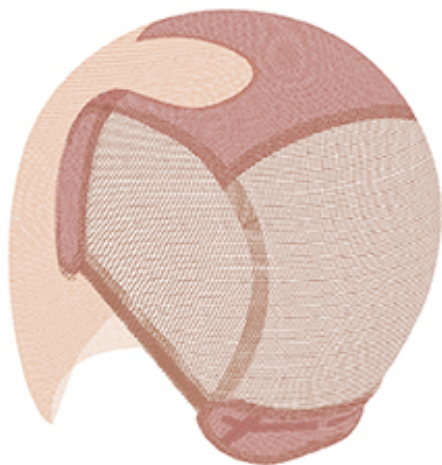

## ATB Mesh Net foundation with left parting, Film Front Lace

Art. 530.30.HT7.04.02.

Mesh Net foundation with elastic back, left parting, elasticated ear part, double front lace

/Brand: Atelier Bassi

Options:

Ø52cm / Ø20.5inch | /20 blond  
 Ø52cm / Ø20.5inch | /15 skin  
 Ø52cm / Ø20.5inch | /10 light brown  
 Ø52cm / Ø20.5inch | /05 dark brown  
 Ø53cm / Ø20.9inch | /05 dark brown  
 Ø53cm / Ø20.9inch | /20 blond  
 Ø53cm / Ø20.9inch | /15 skin  
 Ø53cm / Ø20.9inch | /10 light brown  
 Ø54cm / Ø21.3inch | /20 blond  
 Ø54cm / Ø21.3inch | /15 skin  
 Ø54cm / Ø21.3inch | /10 light brown  
 Ø54cm / Ø21.3inch | /05 dark brown  
 Ø55cm / Ø21.7inch | /20 blond  
 Ø55cm / Ø21.7inch | /15 skin  
 Ø55cm / Ø21.7inch | /10 light brown  
 Ø55cm / Ø21.7inch | /05 dark brown  
 Ø56cm / Ø22inch | /10 light brown  
 Ø56cm / Ø22inch | /05 dark brown  
 Ø56cm / Ø22inch | /20 blond  
 Ø56cm / Ø22inch | /15 skin  
 Ø57cm / Ø22.4inch | /20 blond  
 Ø57cm / Ø22.4inch | /15 skin  
 Ø57cm / Ø22.4inch | /10 light brown  
 Ø57cm / Ø22.4inch | /05 dark brown  
 Ø58cm / Ø22.8inch | /20 blond  
 Ø58cm / Ø22.8inch | /15 skin  
 Ø58cm / Ø22.8inch | /10 light brown  
 Ø58cm / Ø22.8inch | /05 dark brown  
 Ø59cm / Ø23.2inch | /15 skin  
 Ø59cm / Ø23.2inch | /10 light brown  
 Ø59cm / Ø23.2inch | /05 dark brown  
 Ø59cm / Ø23.2inch | /20 blond  
 Ø60cm / Ø23.6inch | /20 blond  
 Ø60cm / Ø23.6inch | /15 skin  
 Ø60cm / Ø23.6inch | /10 light brown  
 Ø60cm / Ø23.6inch | /05 dark brown