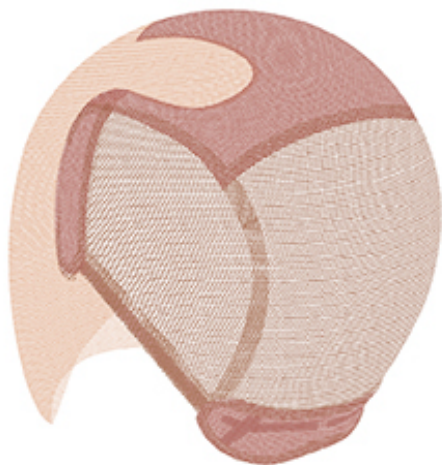

## ATB Mesh-Net-Montur mit Scheitel links, Film-Ansatzzüll ATB Mesh Net foundation with left parting, Film Front Lace

Art. 530.30.HT7.04.02.

### Mesh-Net-Montur mit elastischem Hinterkopf, Scheitel links, Gummizug hinter dem Ohr, doppelter Ansatzzüll

Mesh Net foundation with elastic back, left parting, elasticated ear part, double front lace