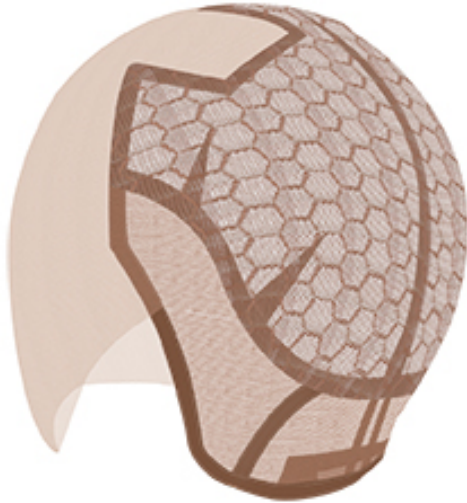

# ATB New S7-Net Montur mit Scheitel links, Film-Ansatztüll

## ATB New S7-Net foundation with left parting, Film Front Lace

Art. 530.30.HT5.04.02.

### New S7-Net-Montur mit Bändern, Scheitel links, Gummizug im Nacken, einfacher Ansatztüll

New S7 Net foundation with ribbons, left parting, elasticated neck, single front lace

Marke/Brand: Atelier Bassi