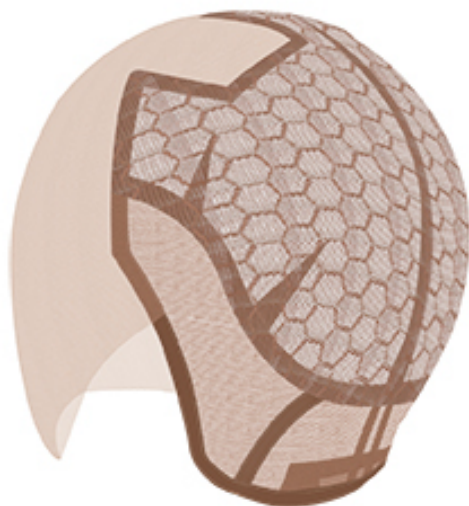

ATB New S7-Net Montur mit Scheitel links, Film-Ansatztüll ATB New S7-Net foundation with left parting, Film Front Lace

Art. 530.30.HT5.04.02.

New S7-Net-Montur mit Bändern, Scheitel links, Gummizug im Nacken, einfacher Ansatztüll