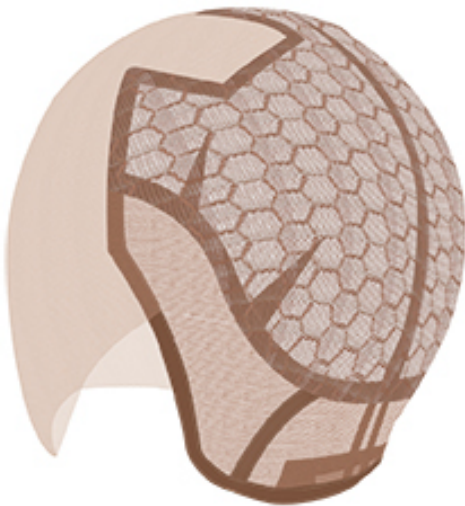

ATB New S7-Net Montur mit Scheitel links, Theater-Ansatztüll

ATB New S7-Net foundation with left parting, Theatre Front
Lace

Art. 530.30.HT5.04.01.

New S7-Net-Montur mit Bändern, Scheitel links, Gummizug im Nacken, einfacher Ansatztüll

New S7 Net foundation with ribbons, left parting, elasticated
neck, single front lace

Marke/Brand: Atelier Bassi

Optionen/Options:

Ø52cm / Ø20.5inch | **05 dunkelbraun**/05 dark brown
 Ø52cm / Ø20.5inch | **10 hellbraun**/10 light brown
 Ø52cm / Ø20.5inch | **15 hautfarbe**/15 skin
 Ø52cm / Ø20.5inch | **20 blond**/20 blond
 Ø53cm / Ø20.9inch | **05 dunkelbraun**/05 dark brown
 Ø53cm / Ø20.9inch | **10 hellbraun**/10 light brown
 Ø53cm / Ø20.9inch | **15 hautfarbe**/15 skin
 Ø53cm / Ø20.9inch | **20 blond**/20 blond
 Ø54cm / Ø21.3inch | **20 blond**/20 blond
 Ø54cm / Ø21.3inch | **05 dunkelbraun**/05 dark brown
 Ø54cm / Ø21.3inch | **10 hellbraun**/10 light brown
 Ø54cm / Ø21.3inch | **15 hautfarbe**/15 skin
 Ø55cm / Ø21.7inch | **05 dunkelbraun**/05 dark brown
 Ø55cm / Ø21.7inch | **10 hellbraun**/10 light brown
 Ø55cm / Ø21.7inch | **15 hautfarbe**/15 skin
 Ø55cm / Ø21.7inch | **20 blond**/20 blond
 Ø56cm / Ø22inch | **10 hellbraun**/10 light brown
 Ø56cm / Ø22inch | **15 hautfarbe**/15 skin
 Ø56cm / Ø22inch | **20 blond**/20 blond
 Ø56cm / Ø22inch | **05 dunkelbraun**/05 dark brown
 Ø57cm / Ø22.4inch | **05 dunkelbraun**/05 dark brown
 Ø57cm / Ø22.4inch | **10 hellbraun**/10 light brown
 Ø57cm / Ø22.4inch | **15 hautfarbe**/15 skin
 Ø57cm / Ø22.4inch | **20 blond**/20 blond
 Ø58cm / Ø22.8inch | **05 dunkelbraun**/05 dark brown
 Ø58cm / Ø22.8inch | **10 hellbraun**/10 light brown
 Ø58cm / Ø22.8inch | **15 hautfarbe**/15 skin
 Ø58cm / Ø22.8inch | **20 blond**/20 blond
 Ø59cm / Ø23.2inch | **15 hautfarbe**/15 skin