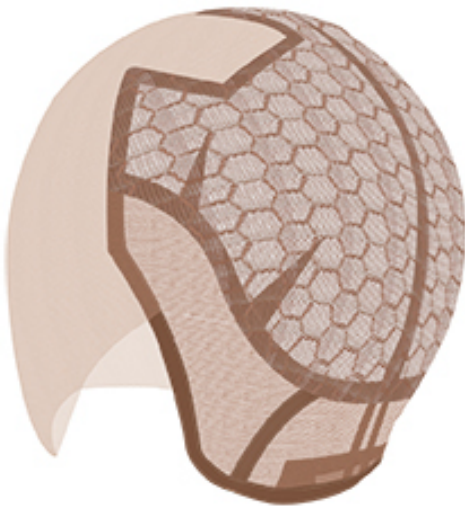

ATB New S7-Net Montur mit Scheitel links, Theater-Ansatztüll

ATB New S7-Net foundation with left parting, Theatre Front
Lace

Art. 530.30.HT5.04.01.

New S7-Net-Montur mit Bändern, Scheitel links, Gummizug im Nacken, einfacher Ansatztüll

New S7 Net foundation with ribbons, left parting, elasticated
neck, single front lace

Marke/Brand: Atelier Bassi

Optionen/Options:

Ø52cm / Ø20.5inch | **05 dunkelbraun**/05 dark brown
 Ø52cm / Ø20.5inch | **10 hellbraun**/10 light brown
 Ø52cm / Ø20.5inch | **15 hautfarbe**/15 skin
 Ø52cm / Ø20.5inch | **20 blond**/20 blond
 Ø53cm / Ø20.9inch | **05 dunkelbraun**/05 dark brown
 Ø53cm / Ø20.9inch | **10 hellbraun**/10 light brown
 Ø53cm / Ø20.9inch | **15 hautfarbe**/15 skin
 Ø53cm / Ø20.9inch | **20 blond**/20 blond
 Ø54cm / Ø21.3inch | **15 hautfarbe**/15 skin
 Ø54cm / Ø21.3inch | **20 blond**/20 blond
 Ø54cm / Ø21.3inch | **05 dunkelbraun**/05 dark brown
 Ø54cm / Ø21.3inch | **10 hellbraun**/10 light brown
 Ø55cm / Ø21.7inch | **05 dunkelbraun**/05 dark brown
 Ø55cm / Ø21.7inch | **10 hellbraun**/10 light brown
 Ø55cm / Ø21.7inch | **15 hautfarbe**/15 skin
 Ø55cm / Ø21.7inch | **20 blond**/20 blond
 Ø56cm / Ø22inch | **05 dunkelbraun**/05 dark brown
 Ø56cm / Ø22inch | **10 hellbraun**/10 light brown
 Ø56cm / Ø22inch | **15 hautfarbe**/15 skin
 Ø56cm / Ø22inch | **20 blond**/20 blond
 Ø57cm / Ø22.4inch | **20 blond**/20 blond
 Ø57cm / Ø22.4inch | **05 dunkelbraun**/05 dark brown
 Ø57cm / Ø22.4inch | **10 hellbraun**/10 light brown
 Ø57cm / Ø22.4inch | **15 hautfarbe**/15 skin
 Ø58cm / Ø22.8inch | **05 dunkelbraun**/05 dark brown
 Ø58cm / Ø22.8inch | **10 hellbraun**/10 light brown
 Ø58cm / Ø22.8inch | **15 hautfarbe**/15 skin
 Ø58cm / Ø22.8inch | **20 blond**/20 blond
 Ø59cm / Ø23.2inch | **10 hellbraun**/10 light brown