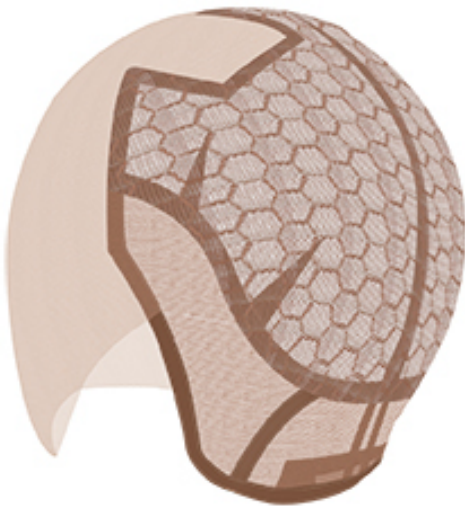

ATB New S7-Net Montur mit Scheitel links, Theater-Ansatztüll

ATB New S7-Net foundation with left parting, Theatre Front
Lace

Art. 530.30.HT5.04.01.

New S7-Net-Montur mit Bändern, Scheitel links, Gummizug im Nacken, einfacher Ansatztüll

New S7 Net foundation with ribbons, left parting, elasticated
neck, single front lace

Marke/Brand: Atelier Bassi

Optionen/Options:

Ø52cm / Ø20.5inch | **05 dunkelbraun**/05 dark brown
 Ø52cm / Ø20.5inch | **15 hautfarbe**/15 skin
 Ø52cm / Ø20.5inch | **10 hellbraun**/10 light brown
 Ø52cm / Ø20.5inch | **20 blond**/20 blond
 Ø53cm / Ø20.9inch | **10 hellbraun**/10 light brown
 Ø53cm / Ø20.9inch | **20 blond**/20 blond
 Ø53cm / Ø20.9inch | **05 dunkelbraun**/05 dark brown
 Ø53cm / Ø20.9inch | **15 hautfarbe**/15 skin
 Ø54cm / Ø21.3inch | **10 hellbraun**/10 light brown
 Ø54cm / Ø21.3inch | **20 blond**/20 blond
 Ø54cm / Ø21.3inch | **05 dunkelbraun**/05 dark brown
 Ø54cm / Ø21.3inch | **15 hautfarbe**/15 skin
 Ø55cm / Ø21.7inch | **05 dunkelbraun**/05 dark brown
 Ø55cm / Ø21.7inch | **15 hautfarbe**/15 skin
 Ø55cm / Ø21.7inch | **10 hellbraun**/10 light brown
 Ø55cm / Ø21.7inch | **20 blond**/20 blond
 Ø56cm / Ø22inch | **10 hellbraun**/10 light brown
 Ø56cm / Ø22inch | **20 blond**/20 blond
 Ø56cm / Ø22inch | **05 dunkelbraun**/05 dark brown
 Ø56cm / Ø22inch | **15 hautfarbe**/15 skin
 Ø57cm / Ø22.4inch | **10 hellbraun**/10 light brown
 Ø57cm / Ø22.4inch | **20 blond**/20 blond
 Ø57cm / Ø22.4inch | **05 dunkelbraun**/05 dark brown
 Ø57cm / Ø22.4inch | **15 hautfarbe**/15 skin
 Ø58cm / Ø22.8inch | **05 dunkelbraun**/05 dark brown
 Ø58cm / Ø22.8inch | **15 hautfarbe**/15 skin
 Ø58cm / Ø22.8inch | **10 hellbraun**/10 light brown
 Ø58cm / Ø22.8inch | **20 blond**/20 blond
 Ø59cm / Ø23.2inch | **10 hellbraun**/10 light brown