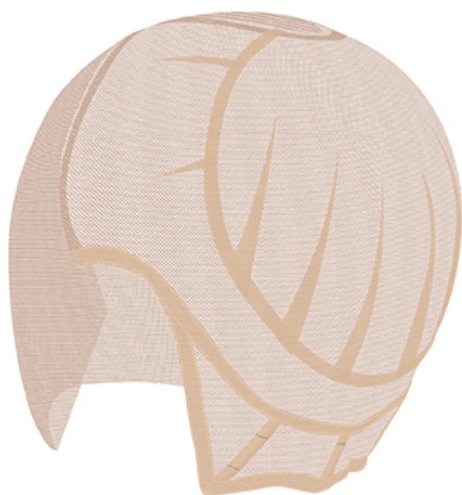

## ATB Volltüll-Montur mit Mittel-Scheitel, Theater-Ansatztüll

ATB Full lace foundation with centre parting, Theatre Front  
Lace

Art. 530.30.HT2.03.01.

### Volltüll-Montur mit Mittel-Scheitel, bänderverstärkter Nacken, handgenäht, einfacher Ansatztüll

Full lace foundation with centre parting, ribbon reinforced  
neck, handmade, single front lace

Marke/Brand: Atelier Bassi

#### Optionen/Options:

Ø52cm / Ø20.5inch | **15 hautfarbe**/15 skin  
 Ø52cm / Ø20.5inch | **10 hellbraun**/10 light brown  
 Ø52cm / Ø20.5inch | **05 dunkelbraun**/05 dark brown  
 Ø52cm / Ø20.5inch | **20 blond**/20 blond  
 Ø53cm / Ø20.9inch | **20 blond**/20 blond  
 Ø53cm / Ø20.9inch | **15 hautfarbe**/15 skin  
 Ø53cm / Ø20.9inch | **10 hellbraun**/10 light brown  
 Ø53cm / Ø20.9inch | **05 dunkelbraun**/05 dark brown  
 Ø54cm / Ø21.3inch | **20 blond**/20 blond  
 Ø54cm / Ø21.3inch | **15 hautfarbe**/15 skin  
 Ø54cm / Ø21.3inch | **10 hellbraun**/10 light brown  
 Ø54cm / Ø21.3inch | **05 dunkelbraun**/05 dark brown  
 Ø55cm / Ø21.7inch | **20 blond**/20 blond  
 Ø55cm / Ø21.7inch | **15 hautfarbe**/15 skin  
 Ø55cm / Ø21.7inch | **10 hellbraun**/10 light brown  
 Ø55cm / Ø21.7inch | **05 dunkelbraun**/05 dark brown  
 Ø56cm / Ø22inch | **20 blond**/20 blond  
 Ø56cm / Ø22inch | **15 hautfarbe**/15 skin  
 Ø56cm / Ø22inch | **10 hellbraun**/10 light brown  
 Ø56cm / Ø22inch | **05 dunkelbraun**/05 dark brown  
 Ø57cm / Ø22.4inch | **20 blond**/20 blond  
 Ø57cm / Ø22.4inch | **15 hautfarbe**/15 skin  
 Ø57cm / Ø22.4inch | **10 hellbraun**/10 light brown  
 Ø57cm / Ø22.4inch | **05 dunkelbraun**/05 dark brown  
 Ø58cm / Ø22.8inch | **20 blond**/20 blond  
 Ø58cm / Ø22.8inch | **15 hautfarbe**/15 skin  
 Ø58cm / Ø22.8inch | **10 hellbraun**/10 light brown  
 Ø58cm / Ø22.8inch | **05 dunkelbraun**/05 dark brown  
 Ø59cm / Ø23.2inch | **20 blond**/20 blond