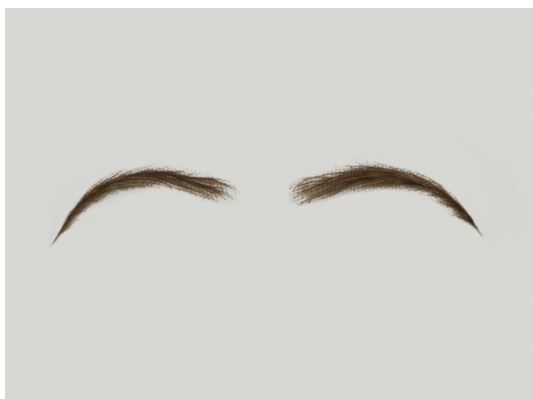

## ATB Augenbrauen E2 ATB Eyebrows E2

Art. 510.30.E2.02.M.

**Gefertigt aus feinem Mohair auf beschichtetem Filmtüll.**

Made of fine mohair on coated film lace.

**Marke/Brand:** Atelier Bassi

**Optionen/Options:**