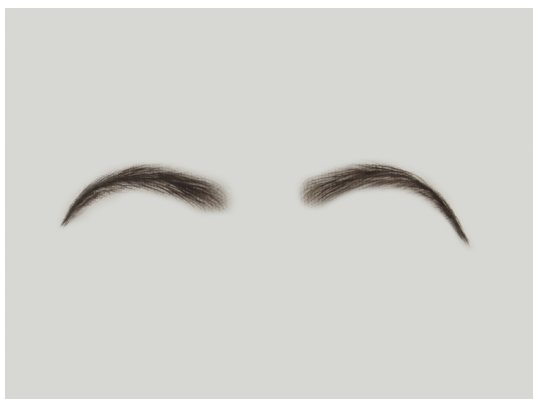

## ATB Augenbrauen E1 ATB Eyebrows E1

Art. 510.30.E1.02.M.

**Gefertigt aus feinem Mohair auf beschichtetem Filmtüll.**

Made of fine mohair on coated film lace.

**Marke/Brand:** Atelier Bassi

**Optionen/Options:**