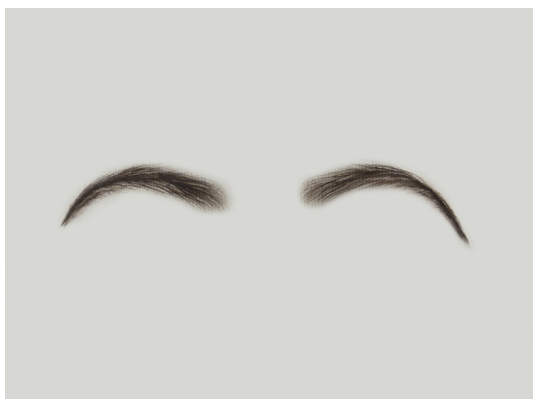

ATB Augenbrauen E1 ATB Eyebrows E1

Art. 510.30.E1.02.M.

Gefertigt aus feinem Mohair auf beschichtetem Filmtüll.

Made of fine mohair on coated film lace.

Marke/Brand: Atelier Bassi

Optionen/Options:

FH6/FH6
FH1A/FH1A
FH5/FH5
FH3/FH3