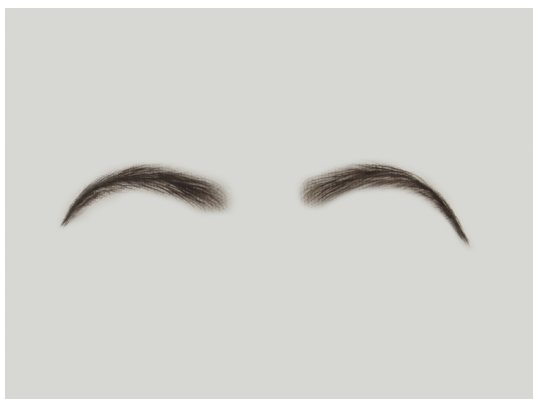

ATB Augenbrauen E1 ATB Eyebrows E1

Art. 510.30.E1.02.M.

Gefertigt aus feinem Mohair auf beschichtetem Filmtüll.

Made of fine mohair on coated film lace.

Marke/Brand: Atelier Bassi

Optionen/Options:

FH3/FH3
FH6/FH6
FH1A/FH1A
FH5/FH5