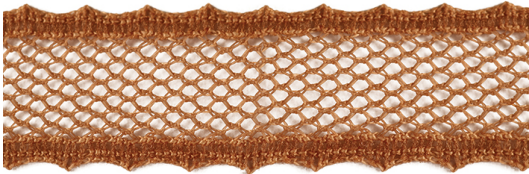

## ATB Lace Tape, 0.47inch / 12mm wide

Art. 525.30.05.

Available in 393.7inch / 10m per package

/Brand: Atelier Bassi

Options:

/light brown

/Dark Brown

/Blond